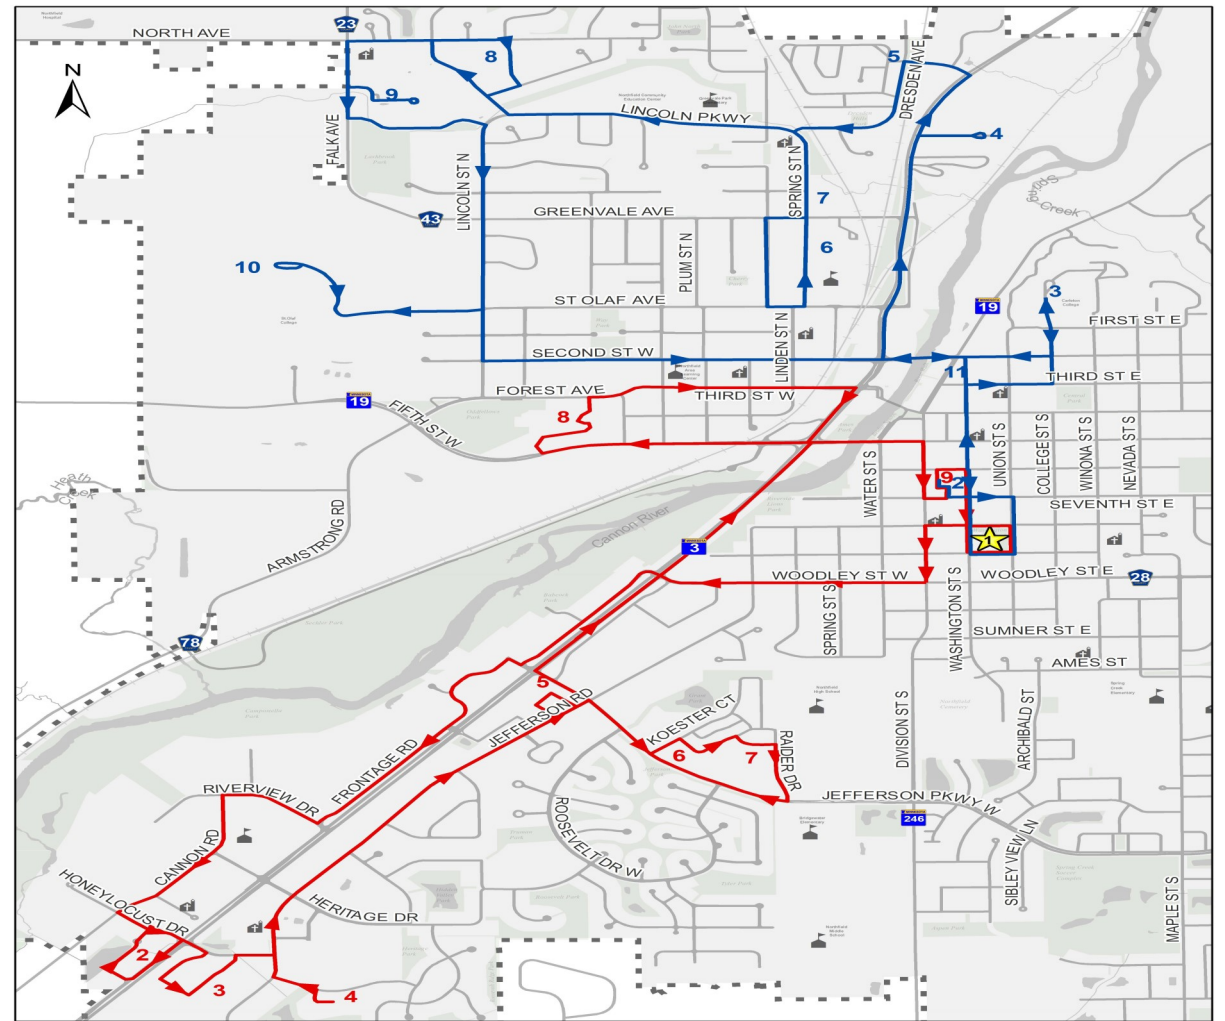

EXPRESS ROUTE

La ruta expres solo esta disponible durante el ano escolar de St. Olaf y Carleton College

Los horarios de la Ruta Expres son por hora

MON-SAT 3:00pm - 10:00pm	
1. St. Olaf	:00
2. Carleton	:07
3. Food Co-op	:12
4. Cub/Target	:20
5. Aldi	:26
6. Cinema 10	:32
7. El Tequila	:38
2. Carleton	:47
1. St. Olaf	:53

Las rutas operan de Lunes a Viernes, de 6:00 am a 6:00 pm. Todos los horarios de las rutas son a la hora.

Ruta Azul

1. City Hall	:00
2. Family Fare	:02
3. Carleton College	:07
4. Northfield Estates	:12
5. Viking Terrace	:15
6. Greenvale/Wellstone Apartments	:23
7. Oak Apartments	:25
8. Ensley Apartments	:30
9. Northfield Manor	:35
10. St. Olaf College	:42
11. Library	:48
1. City Hall	:50

Ruta Roja

1. City Hall	:00
2. Dollar Tree	:12
3. Target/Cub Foods	:14
4. YMCA	:16
5. Allina Clinic	:23
6. Koester Court	:27
7. NCRC	:30
8. Three Links	:40
9. Family Fare	:47
1. City Hall	:50

¡Visítanos en Youtube!

¡Visítanos en nuestro sitio web!

Las siguientes ubicaciones están disponibles en

RUTA ROJA bajo petición:

- ♦ American Inn
- ♦ Clothes Closet
- ♦ Culvers
- ♦ Davita Dialysis
- ♦ Merchants Bank
- ♦ Perkins
- ♦ Urgent Care