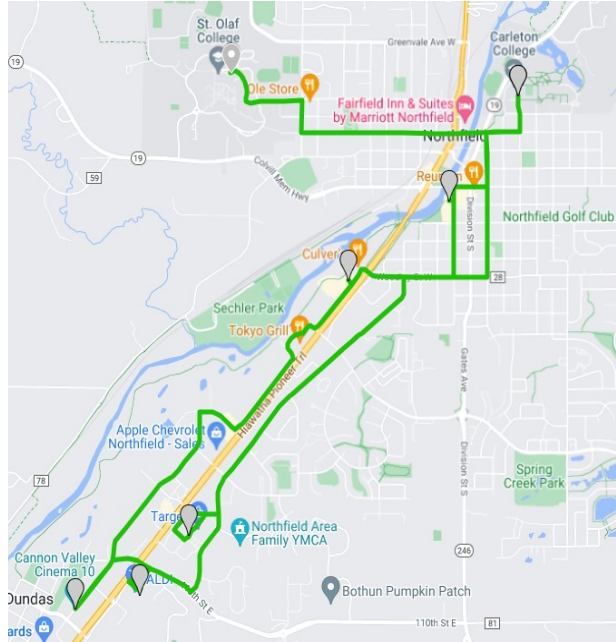

EFFECTIVO ENERO 2, 2024

NORTHFIELD

Llame a los Despachadores Gratis:

866-623-7505

Correo Electronico:

tdispatchers@threeriverscap.org

www.threeriverscap.org

Hiawathaland Transit is administered by
Three Rivers Community Action, Inc.
TTY-MN Relay Service
1-800-627-3529

EXPRESS ROUTE

La ruta expres solo esta disponible durante el ano escolar de St. Olaf y Carleton College

Los horarios de la Ruta Expres son por hora

MON-SAT 3:00pm - 10:00pm	
1. St. Olaf	:00
2. Carleton	:07
3. Food Co-op	:12
4. Cub/Target	:20
5. Aldi	:26
6. Cinema 10	:32
7. El Tequila	:38
2. Carleton	:47
1. St. Olaf	:53