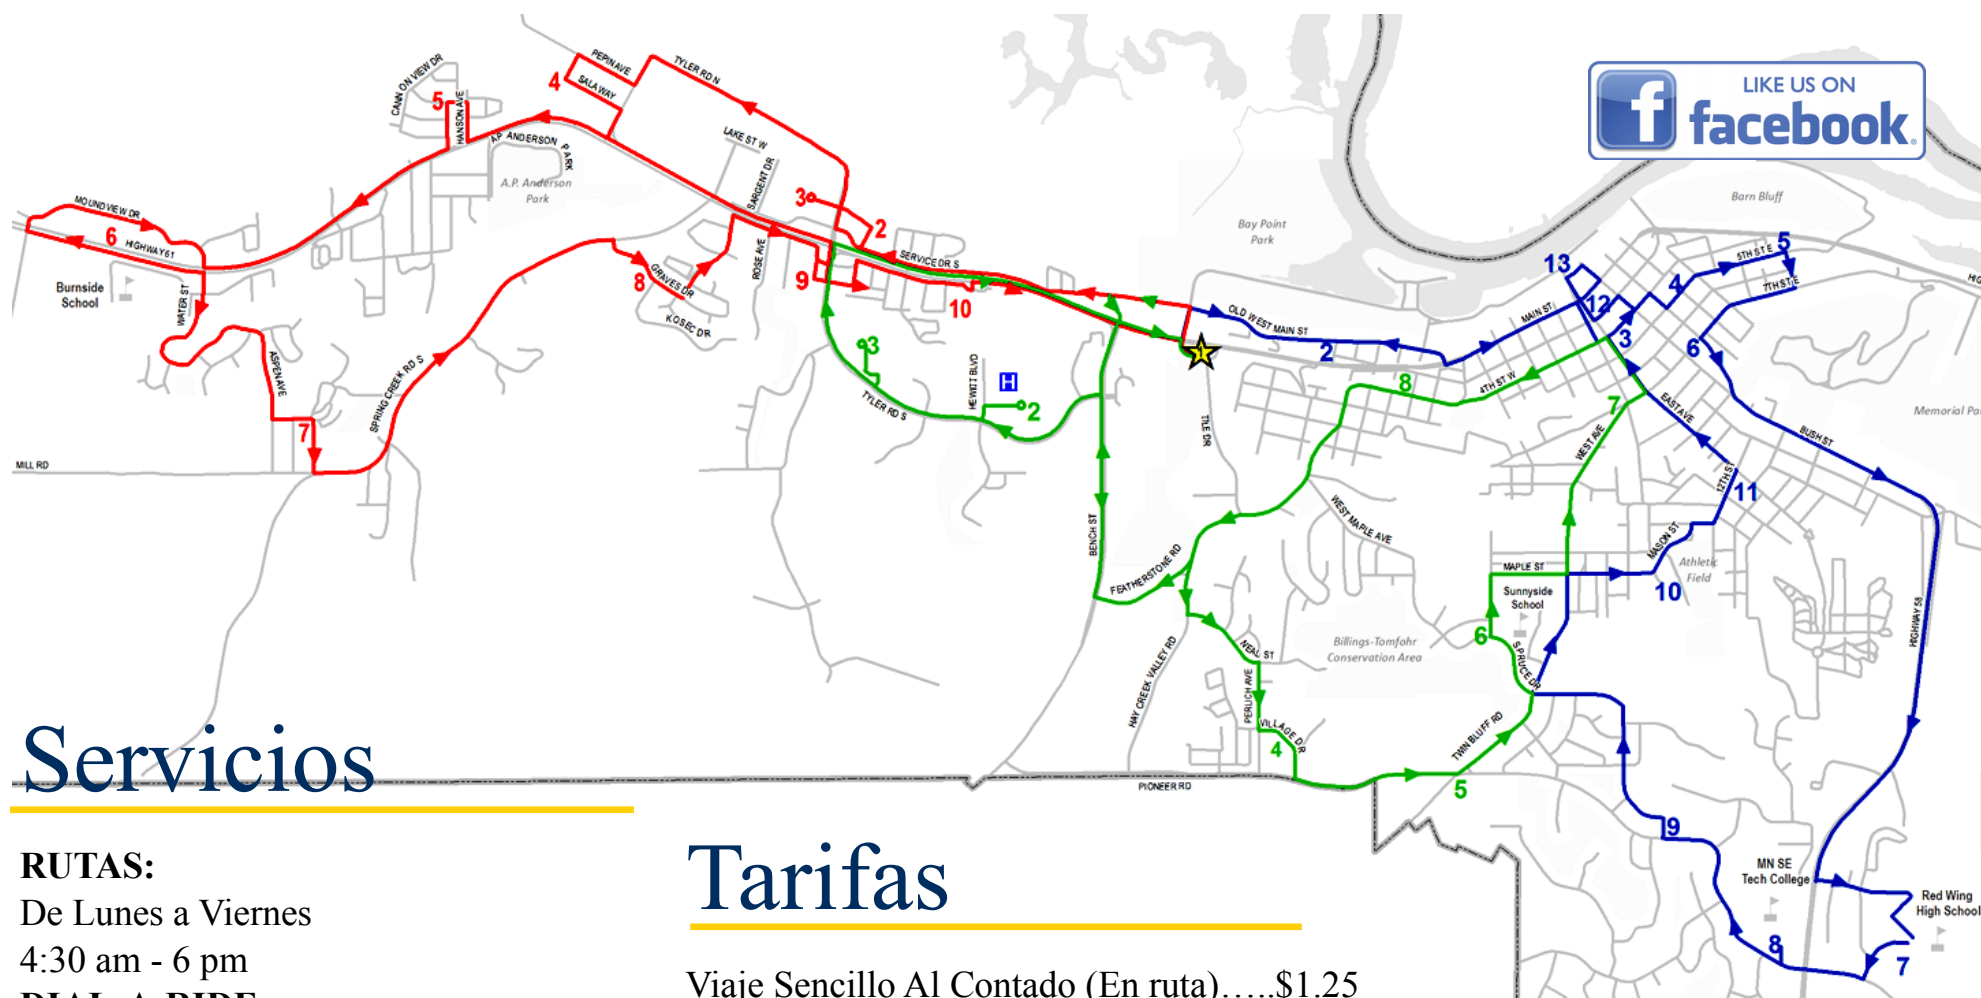

Red Wing Ruta Roja

1. Transfer Station	4:30	5:15	6:00	6:45	7:30	8:15	9:00	9:45	10:30	11:15	12:00	12:45	1:30	2:15	3:00	3:45	4:30	5:15
2. Target (Salida)	-	-	-	-	-	-	9:03	9:48	10:33	11:18	12:03	12:48	1:33	-	-	4:33	5:18	-
3. JC Penny (Salida)	-	-	-	6:49	7:34	8:19	9:04	9:49	10:34	11:19	12:04	12:49	1:34	2:19	3:04	3:49	4:34	5:19
4. ProAct (Salida)	-	-	-	6:51	7:36	8:21	-	-	-	-	12:51	-	2:21	3:06	-	-	-	-
5. Finrud & Wright	4:39	5:24	6:09	6:54	7:39	-	9:09	9:54	10:39	11:24	12:09	12:54	1:39	2:24	3:09	3:54	4:39	5:24
6. BIC	4:41	5:26	6:11	6:56	7:41	8:26	9:11	9:56	10:41	11:26	12:11	12:56	1:41	2:26	3:11	3:56	4:41	5:26
7. Grandview	4:46	5:31	6:16	7:01	7:46	8:31	9:16	10:01	10:46	11:31	12:16	1:01	1:46	2:31	3:16	4:01	4:46	5:31
8. Kosec & Graves	4:50	5:35	6:20	7:05	7:50	8:35	9:20	10:05	10:50	11:35	12:20	1:05	1:50	2:35	3:20	4:05	4:50	5:35
9. Econo West	4:55	5:40	6:25	7:10	7:55	8:40	9:25	10:10	10:55	11:40	12:25	1:10	1:55	2:40	3:25	4:10	4:55	5:40
4. ProAct (Llegada)	-	-	-	-	-	-	10:14	-	10:14	-	11:44	-	1:14	1:59	2:44	-	-	-
2. Target (Llegada)	-	-	-	-	-	-	9:28	-	10:58	-	12:28	-	-	-	-	-	4:58	5:43
3. JC Penny (Llegada)	4:59	5:44	6:29	7:14	7:59	8:44	9:29	-	10:59	-	12:29	-	-	-	3:29	4:14	4:59	5:44
10. Merchants Bank	5:04	5:49	6:34	7:19	8:04	8:49	9:34	10:21	11:04	11:51	12:34	1:21	2:06	2:51	3:34	4:19	5:04	5:49
1. Transfer Station	5:10	5:55	6:40	7:25	8:10	8:55	9:40	10:25	11:10	11:55	12:40	1:25	2:10	2:55	3:40	4:25	5:10	5:55

Servicios

RUTAS:

De Lunes a Viernes

4:30 am - 6 pm

DIAL-A-RIDE:

De Lunes a Viernes

6 am - 9 pm

Sabado y Domingo